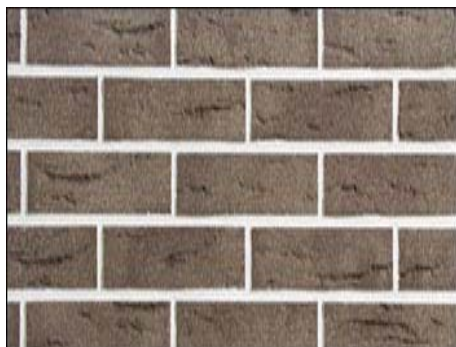

2. **interFIX 361 (Noliktavā 1596gab stūri)**

iepakojums: 28gab

stūri: 0,83 Ls/gab

izmērs stūrim: 235x110x65x7 mm

AKCIJAS CENA – 0.42Ls/gab