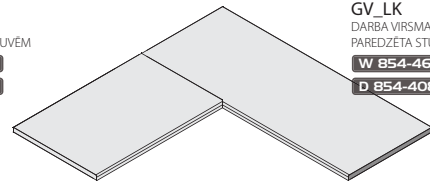

DARBA VIRSMAS

GV_T
DARBA VIRSMA

W 204-4080mm
D 600mm

GV_LL
DARBA VIRSMA (LABĀ)
PAREDZĒTA STŪRA VIRTUVĒM

W 854-4080mm
D 854-4660mm

GV_LK
DARBA VIRSMA (KREISĀ)
PAREDZĒTA STŪRA VIRTUVĒM

W 854-4660mm
D 854-4080mm