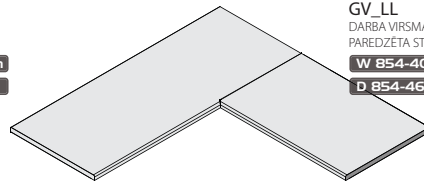

GV_T
DARBA VIRSMA

W 204-4080mm
D 600mm

GV_LL
DARBA VIRSMA (LABĀ)
PAREDZĒTA STŪRA VIRTUVĒM