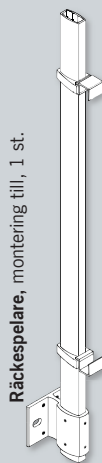

RÄCKESPELARE

A11

antal

A12

A13

A14

FYLLNINGSET

D11

Rörset
910 mm, 1 st.

D12

Rörset
1170 mm, 1 st.

antal

D21

Glas set
910 mm, 1 st.

D22

Glas set
1170 mm, 1 st.

C01

Hörnkoppling
ledstång D45, justerbara
1 st.

C02

Ändknopp
ledstångs D45
2 st.

C04

Täckplugg
(höger och vänster)
1+1 st.

C05

Ledstång väggfäste
(höger)
1 st.

C06

Ledstång väggfäste
(vänster)
1 st.

C07

Montering skruv
till trä golvet
2 st.

C08

Montering skruv
till betong golvet
2 st.

C09

Ledstång hörnfäste
90°
1 st.