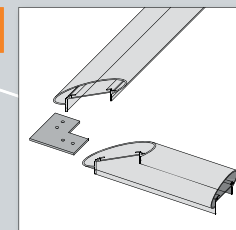

C11

C02

C01

A1x

Dxx

C04

C10

C05

C06

C09

C14

C15

C12

Räcke mångsidighet

Ripo aluminium räcke är tillämplig på en balkong, uteplats och avgränsning av området.

Säkerhet

Ripo räcke systemet har utvecklats i enlighet med vissa säkerhetskrav och kan installeras i enskilda sektorer.

Miljö

Alla räcken komponenter tillverkade av aluminium. Det ger ett räcke utformning och säker användning av inomhus och utomhus villkor.

Utseende

Aluminium profilens silver anodisering ger modern design och modernt utseende som är allmänt anpassas till olika arkitektoniska lösningar.

Montering

Ripo räcke systemet består av ett litet antal universalinslag som är lätt att göra den övergripande utformningen.

Underhållsarbete

Räcke i bruk under byggandet regelbundet underhållas och rengöras från smuts.