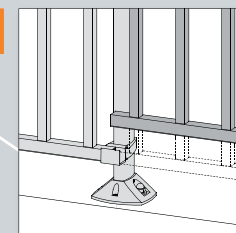

C12

Räcke mångsidighet

Ripo aluminium räcke är tillämplig på en balkong, uteplats och avgränsning av området.

Säkerhet

Ripo räcke systemet har utvecklats i enlighet med vissa säkerhetskrav och kan installeras i enskilda sektorer.

Miljö

Alla räcken komponenter tillverkade av aluminium. Det ger ett räcke utformning och säker användning av inomhus och utomhus villkor.

Utseende

Aluminium profilens silver anodisering ger modern design och modernt utseende som är allmänt anpassas till olika arkitektoniska lösningar.

Montering

Ripo räcke systemet består av ett litet antal universalinslag som är lätt att göra den övergripande utformningen.

Underhållsarbete

Räcke i bruk under byggandet regelbundet underhållas och rengöras från smuts.