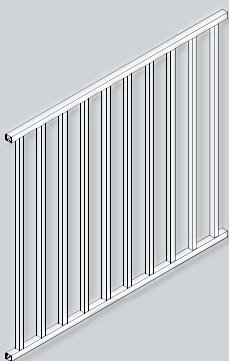

FYLLNINGSET

D11

Rörset
910 mm, 1 st.

D12

Rörset
1170 mm, 1 st.

antal