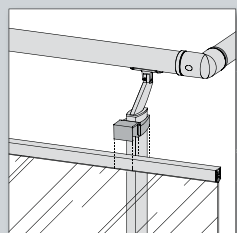

C11

C02

C01

A1x

Dxx

C04

C10

C05

C06

C09

C14

C15

C12

Räcke mångsidighet

Ripo aluminium räcke är tillämplig på en balkong, uteplats och avgränsning av området.

Säkerhet

Ripo räcke systemet har utvecklats i enlighet med vissa säkerhetskrav och kan installeras i enskilda sektorer.

Miljö

Alla räcken komponenter tillverkade av aluminium. Det ger ett räcke utformning och säker användning av inomhus och utomhus villkor.

Utseende

Aluminium profilens silver anodisering ger modern design och modernt utseende som är allmänt anpassas till olika arkitektoniska lösningar.

Montering

Ripo räcke systemet består av ett litet antal universalinslag som är lätt att göra den övergripande utformningen.

Underhållsarbete

Räcke i bruk under byggandet regelbundet underhållas och rengöras från smuts.