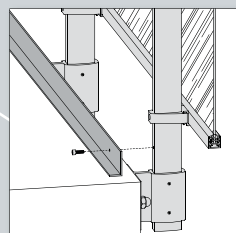

C11

C02

C01

A1x

Dxx

C04

C10

C05

C06

C09

C14

C15

C12

Räcke mångsidighet

Ripo aluminium räcke är tillämplig på en balkong, uteplats och avgränsning av området.

Säkerhet

Ripo räcke systemet har utvecklats i enlighet med vissa säkerhetskrav och kan installeras i enskilda sektorer.

Miljö

Alla räcken komponenter tillverkade av aluminium. Det ger ett räcke utformning och säker användning av inomhus och utomhus villkor.

Utseende

Aluminium profilens silver anodisering ger modern design och modernt utseende som är allmänt anpassas till olika arkitektoniska lösningar.

Montering

Ripo räcke systemet består av ett litet antal universalinslag som är lätt att göra den övergripande utformningen.

Underhållsarbete

Räcke i bruk under byggandet regelbundet underhållas och rengöras från smuts.