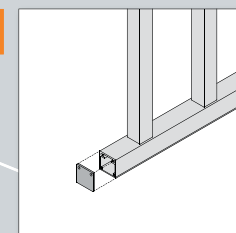

C11

C02

C01

A1x

Dxx

C04

C10

C05

C06

C09

C14

C15

C12

Räcke mångsidighet

Ripo aluminium räcke är tillämplig på en balkong, uteplats och avgränsning av området.

Säkerhet

Ripo räcke systemet har utvecklats i enlighet med vissa säkerhetskrav och kan installeras i enskilda sektorer.

Miljö

Alla räcken komponenter tillverkade av aluminium. Det ger ett räcke utformning och säker användning av inomhus och utomhus villkor.

Utseende

Aluminium profilens silver anodisering ger modern design och modernt utseende som är allmänt anpassas till olika arkitektoniska lösningar.

Montering

Ripo räcke systemet består av ett litet antal universalinslag som är lätt att göra den övergripande utformningen.

Underhållsarbete

Räcke i bruk under byggandet regelbundet underhållas och rengöras från smuts.