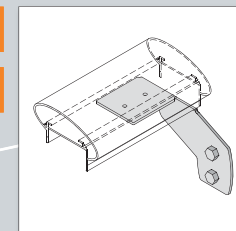

C11

C02

C01

A1x

Dxx

C04

C10

C05

C06

C09

C14

C15

C12

Räcke mångsidighet

Ripo aluminium räcke är tillämplig på en balkong, uteplats och avgränsning av området.

Säkerhet

Ripo räcke systemet har utvecklats i enlighet med vissa säkerhetskrav och kan installeras i enskilda sektorer.

Miljö

Alla räcken komponenter tillverkade av aluminium. Det ger ett räcke utformning och säker användning av inomhus och utomhus villkor.

Utseende

Aluminium profilens silver anodisering ger modern design och modernt utseende som är allmänt anpassas till olika arkitektoniska lösningar.

Montering

Ripo räcke systemet består av ett litet antal universalinslag som är lätt att göra den övergripande utformningen.

Underhållsarbete

Räcke i bruk under byggandet regelbundet underhållas och rengöras från smuts.