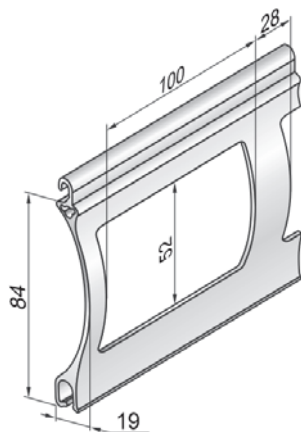

Ekstrudētie alumīnija profili

Ar paaugstinātu izturību AER/44S

Alumīnija biezums.....1,0mm
Svars 1m..... 0,276kg
1m2 svars.....6,0 kg
Lameles uz vienu metru.....22,73gab.
Max. Žalūzijas platums.....5,0m
Max. Žalūzijas laukums...12,5m2

Maksimālais žalūziju augstums dažādās komplektācijās

Kārbas veids	Ar bloķēšanos	Bez bloķēšanās
SB45/150	-	1500
SB45/180	1760	2420
SB45/205	2780	3480
SB45/250	4840	5550
SB45/300	-	5720

Ruļļveida aizsarg restēm AEG56

Svars 1m..... 0,348kg
1m2 svars.....6,2kg
Lameles uz vienu metru.....17,86gab.
Max. Žalūzijas platums.....3,0m
Max. Žalūzijas platums
kombinējot ar stiprinošo profilu...4,5m
Max. Žalūzijas laukums.....atkarīgs no
žalūziju profila komplektēšanas ar
pastiprinošo profilu AEG30/S

Ruļļveida aizsarg restēm AEG84

Svars 1m..... 0,598kg
1m2 svars.....7,14kg
Lameles uz vienu metru.....11,9gab.
Max. Žalūzijas platums.....5,5m
Max. Žalūzijas platums
kombinējot ar stiprinošo profilu...6,5m
Max. Žalūzijas laukums.....18,0m