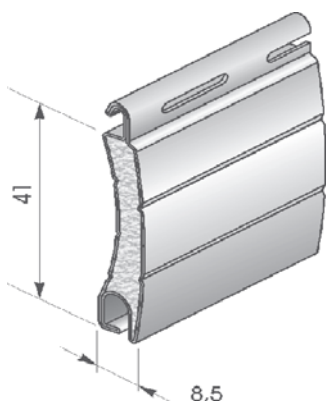

Alumīnija profili ar putu pildījumu

AR/41eco (perforēts)

Svars 1m..... 0,104kg
 1m² svars.....2,537 kg
 Lameles uz vienu metru....24,39gab.
 Max. Žalūzijas platums.....2,5m
 Max. Žalūzijas laukums.....7m²

Maksimālais žalūziju augstums* dažādās komplektācijās

Kārbas veids	Ar bloķēšanos	Bez bloķēšanās
SB45/150	-	1450
SB45/180	2100	2700
SB45/205	3200	3300
SB45/250	4700	5300

AR/55eco (perforēts)

Svars 1m..... 0,157kg
 1m² svars.....2,927 kg
 Lameles uz vienu metru....18,18gab.
 Max. Žalūzijas platums.....3,5m
 Max. Žalūzijas laukums.....10m²

Maksimālais žalūziju augstums* dažādās komplektācijās

Kārbas veids	Ar bloķēšanos	Bez bloķēšanās
SB45/150*	-	-
SB45/180	1550	1650
SB45/205	2350	2500
SB45/250	4400	4550
SB45/300	6550	6800

AR/55 (neperforēts)

Kārbas veids	Ar bloķēšanos	Bez bloķēšanās
SB45/150	-	-
SB45/180	1250	1500
SB45/205	1900	2050
SB45/250	3050	3400
SB45/300	4950	4950

*Atcerieties, ka maksimālais augstums atkarīgs no pieļaujamā maksimālā platuma un laukuma.