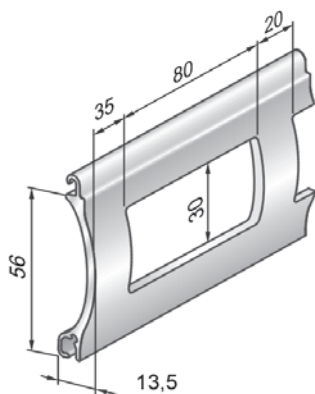

Kārbas veids	Ar bloķēšanos	Bez bloķēšanās
SB45/150	-	-
SB45/180	1250	1500
SB45/205	1900	2050
SB45/250	3050	3400
SB45/300	4950	4950

*Atcerieties, ka maksimālais augstums atkarīgs no pieļaujamā maksimālā platuma un laukuma.

Ekstrudētie alumīnija profili

Ar paaugstinātu izturību AER/44S

Alumīnija biezums.....1,0mm
Svars 1m..... 0,276kg
1m2 svars.....6,0 kg
Lameles uz vienu metru.....22,73gab.
Max. Žalūzijas platums.....5,0m
Max. Žalūzijas laukums...12,5m2

Maksimālais žalūziju augstums dažādās komplektācijās

Kārbas veids	Ar bloķēšanos	Bez bloķēšanās
SB45/150	-	1500
SB45/180	1760	2420
SB45/205	2780	3480
SB45/250	4840	5550
SB45/300	-	5720

Ruļļveida aizsarg restēm AEG56

Svars 1m..... 0,348kg
1m2 svars.....6,2kg
Lameles uz vienu metru.....17,86gab.
Max. Žalūzijas platums.....3,0m
Max. Žalūzijas platums
kombinējot ar stiprinošo profilu...4,5m
Max. Žalūzijas laukums.....atkarīgs no
žalūziju profila komplektēšanas ar
pastiprinošo profilu AEG30/S