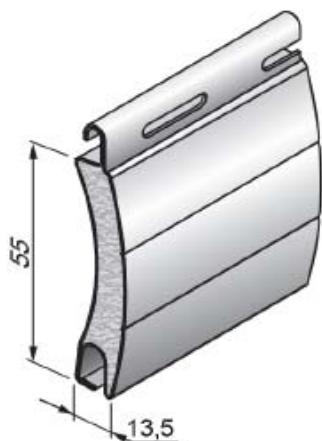

Alumīnija profili ar putu pildījumu

AR/41eco (perforēts)

Svars 1m..... 0,104kg
 1m² svars.....2,537 kg
 Lameles uz vienu metru....24,39gab.
 Max. Žalūzijas platums.....2,5m
 Max. Žalūzijas laukums.....7m²

Maksimālais žalūziju augstums* dažādās komplektācijās

Kārbas veids	Ar bloķēšanos	Bez bloķēšanās
SB45/150	-	1450
SB45/180	2100	2700
SB45/205	3200	3300
SB45/250	4700	5300

AR/55eco (perforēts)

Svars 1m..... 0,157kg
 1m² svars.....2,927 kg
 Lameles uz vienu metru....18,18gab.
 Max. Žalūzijas platums.....3,5m
 Max. Žalūzijas laukums.....10m²

Maksimālais žalūziju augstums* dažādās komplektācijās

Kārbas veids	Ar bloķēšanos	Bez bloķēšanās
SB45/150*	-	-
SB45/180	1550	1650
SB45/205	2350	2500
SB45/250	4400	4550
SB45/300	6550	6800

AR/55 (neperforēts)

Kārbas veids	Ar bloķēšanos	Bez bloķēšanās
SB45/150	-	-
SB45/180	1250	1500
SB45/205	1900	2050
SB45/250	3050	3400
SB45/300	4950	4950

*Atcerieties, ka maksimālais augstums atkarīgs no pieļaujamā maksimālā platuma un laukuma.