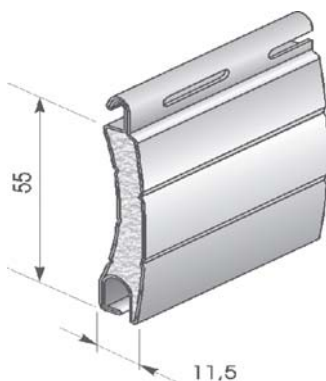

Alumīnija profili ar putu pildījumu

AR/41eco (perforēts)

Svars 1m..... 0,104kg
 1m² svars.....2,537 kg
 Lameles uz vienu metru....24,39gab.
 Max. Žalūzijas platums.....2,5m
 Max. Žalūzijas laukums.....7m²

Maksimālais žalūziju augstums* dažādās komplektācijās

Kārbas veids	Ar bloķēšanos	Bez bloķēšanās
SB45/150	-	1450
SB45/180	2100	2700
SB45/205	3200	3300
SB45/250	4700	5300

AR/55eco (perforēts)

Svars 1m..... 0,157kg
 1m² svars.....2,927 kg
 Lameles uz vienu metru....18,18gab.
 Max. Žalūzijas platums.....3,5m
 Max. Žalūzijas laukums.....10m²

Maksimālais žalūziju augstums* dažādās komplektācijās

Kārbas veids	Ar bloķēšanos	Bez bloķēšanās
SB45/150*	-	-
SB45/180	1550	1650
SB45/205	2350	2500
SB45/250	4400	4550
SB45/300	6550	6800

AR/55 (neperforēts)

Kārbas veids	Ar bloķēšanos	Bez bloķēšanās
SB45/150	-	-
SB45/180	1250	1500
SB45/205	1900	2050
SB45/250	3050	3400
SB45/300	4950	4950

*Atcerieties, ka maksimālais augstums atkarīgs no pieļaujamā maksimālā platuma un laukuma.