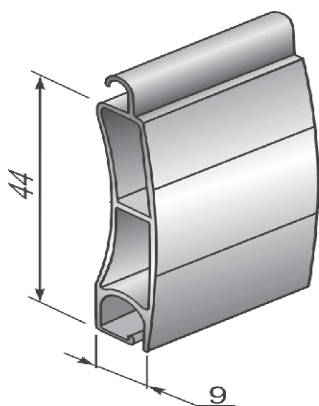

Maksimālais žalūziju augstums* dažādās komplektācijās

Kārbas veids	Ar bloķēšanos	Bez bloķēšanās
SB45/150*	-	-
SB45/180	1550	1650
SB45/205	2350	2500
SB45/250	4400	4550
SB45/300	6550	6800

AR/55 (neperforēts)

Svars 1m..... 0,198kg
 1m² svars.....3,73 kg
 Lameles uz vienu metru....18,18gab.
 Max. Žalūzijas platums.....3,6m
 Max. Žalūzijas laukums.....10m²

Maksimālais žalūziju augstums* dažādās komplektācijās

Kārbas veids	Ar bloķēšanos	Bez bloķēšanās
SB45/150	-	-
SB45/180	1250	1500
SB45/205	1900	2050
SB45/250	3050	3400
SB45/300	4950	4950

*Atcerieties, ka maksimālais augstums atkarīgs no pieļaujamā maksimālā platuma un laukuma.

Ekstrudētie alumīnija profili

Ar paaugstinātu izturību AER/44S

Alumīnija biezums.....1,0mm
Svars 1m..... 0,276kg
1m2 svars.....6,0 kg
Lameles uz vienu metru.....22,73gab.
Max. Žalūzijas platums.....5,0m
Max. Žalūzijas laukums...12,5m2