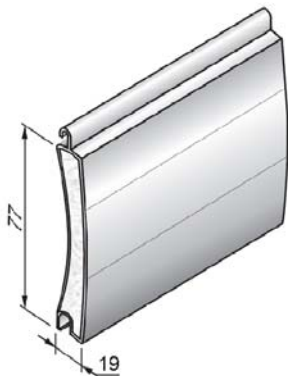

Alumīnija profils ar putu pildījumu,

paredzēts garažas vārtiem AG/77 (neperforēts)

Svars 1m..... 0,357kg
1m2 svars.....4,73 kg
Lameles uz vienu metru.....13gab.
Max. Žalūzijas platums.....5,0m
Max. Žalūzijas laukums.....16m2

Maksimālais žalūziju augstums dažādās komplektācijās

Kārbas veids	Ar bloķēšanos	Bez bloķēšanās
SB45/205	-	-
SB45/250	1650	2050
SB45/300	3050	2950
SB45/360	-	4700
SB45/405	-	6350