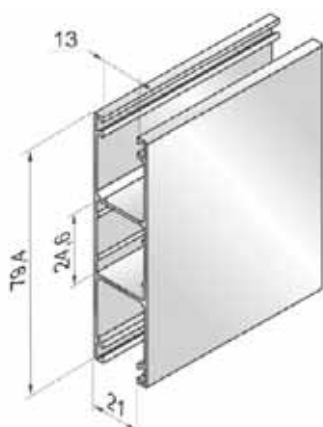

## GR53x21

Pielietojamās lameles.....AR/41eco  
Pielietojamie sānu vāki.....SF150;SF180;SF205;SF250  
Svars 1m.....0,417kg  
Max. Garums.....6,0m  
Krāsas.....Balts,brūns,pelēks,bēšs,sudraba metālika

## GR65x23

Pielietojamās lameles.....AR/41eco;AR/55eco  
Pielietojamie sānu vāki.....SF150;SF180;SF205;SF250S  
Svars 1m.....0,603kg  
Max. Garums.....6,0m  
Krāsas.....Balts,brūns,pelēks,bēšs,sudraba metālika