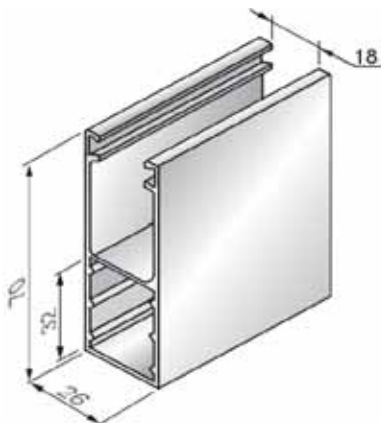

## GR65x23

Pielietojamās lameles.....AR/41eco;AR/55eco  
Pielietojamie sānu vāki.....SF150;SF180;SF205;SF250S  
Svars 1m.....0,603kg  
Max. Garums.....6,0m  
Krāsas.....Balts,brūns,pelēks,bēšs,sudraba metālika

## GR79x21

Savienojošā vadotne  
starp divām žalūzijām

Pielietojamās lameles.....AR/41eco  
Pielietojamie sānu vāki.....SF180;SF205  
Svars 1m.....0,700kg  
Max. Garums.....6,0m  
Krāsas.....Balts,brūns,pelēks,bēšs,sudraba metālika