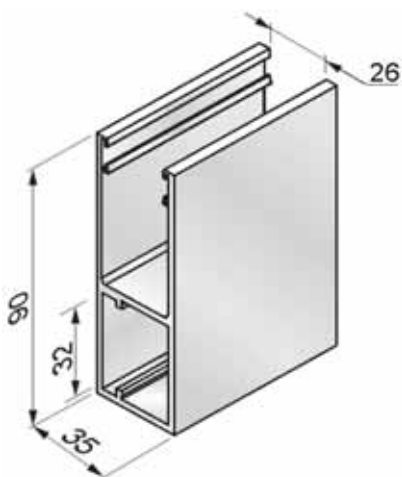

GR90x35

Vadotne paredzēta ruļļveida
vārtiem un restēm

Pielietojamās lameles.....AG/77;AEG84;AEG45/S
Pielietojamie sānu vāki.....SF250;SF300;SF360/S
Svars 1m.....1,758kg
Max. Garums.....6,0m
Krāsas.....Balts,brūns,peļēks,bēšs,sudraba metālika