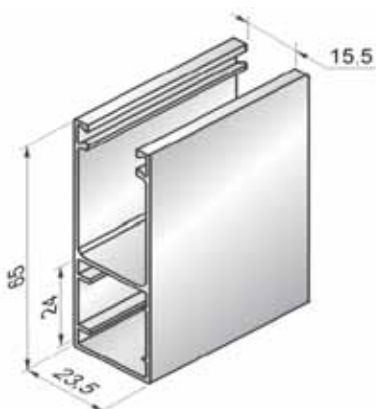

## GR53x21

Pielietojamās lameles.....AR/41eco  
Pielietojamie sānu vāki.....SF150;SF180;SF205;SF250  
Svars 1m.....0,417kg  
Max. Garums.....6,0m  
Krāsas.....Balts,brūns,pelēks,bēšs,sudraba metālika

## GR65x23

Pielietojamās lameles.....AR/41eco;AR/55eco  
Pielietojamie sānu vāki.....SF150;SF180;SF205;SF250S  
Svars 1m.....0,603kg  
Max. Garums.....6,0m  
Krāsas.....Balts,brūns,pelēks,bēšs,sudraba metālika