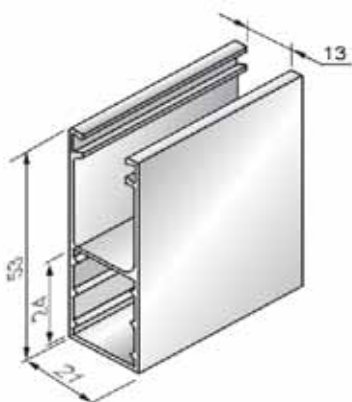

## GR53x21

Pielietojamās lameles.....AR/41eco  
Pielietojamie sānu vāki.....SF150;SF180;SF205;SF250  
Svars 1m.....0,417kg  
Max. Garums.....6,0m  
Krāsas.....Balts,brūns,pelēks,bēšs,sudraba metālika