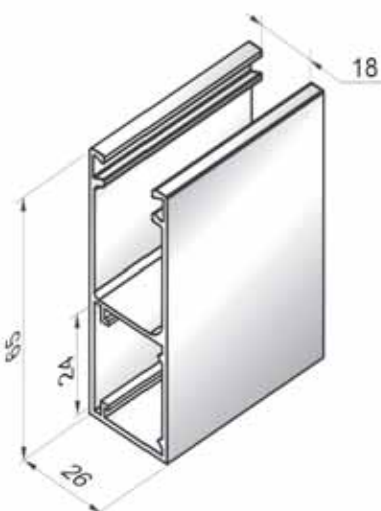

GRM65x26

Pielietojamās lameles.....AR/55; AEG56
Pielietojamie sānu vāki.....SF150;SF180;SF205;SF250/S
Svars 1m.....0,768kg
Max. Garums.....6,0m
Krāsas.....Balts,brūns,peļēks,bēšs,sudraba metālika