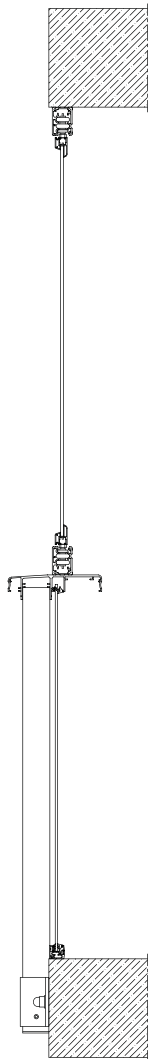

Balkonu iestiklojuma sistēmas

Balcony glazing systems

Sērija 610
Series 610

Konstrukcija Construction

610 sērijas iestiklojuma sistēma, piemērota montāžai uz esošām margu sistēmām vai balkona malas. Augšējā profilā iestiprina visas stikla vērtnes.

610 series glazing system – suitable for installation on existing railing systems or edge of the balcony. All window sashes are attached to the top profile.

Iestiklojuma sistēma piestiprināta uz esošas margas.
The glazing system is mounted on existing railings.

Atvēršana Opening

Iestiklojuma vērtnes ir iekarinātas augšējā profilā un tās tiek sabīdītas uz vienu vai abiem sāniem. Atveras visas vērtnes, iegūst līdz pat 100% telpas atvērumu.

Glass sashes are hanged in the top profile and are pushed to either one or both sides. All sashes are opening, which provides up to 100% space opening.

Iestiklojuma vērtņu atvēršanas veidi.
Opening types of glazing sashes.

Papildietas Components

Iestiklojuma vērtnes.
Glass sashes.

Apakšējais rokturis.
Bottom handle.

Ventilācija.
Ventilation.

Augšējais atvērējs.
Top opener.