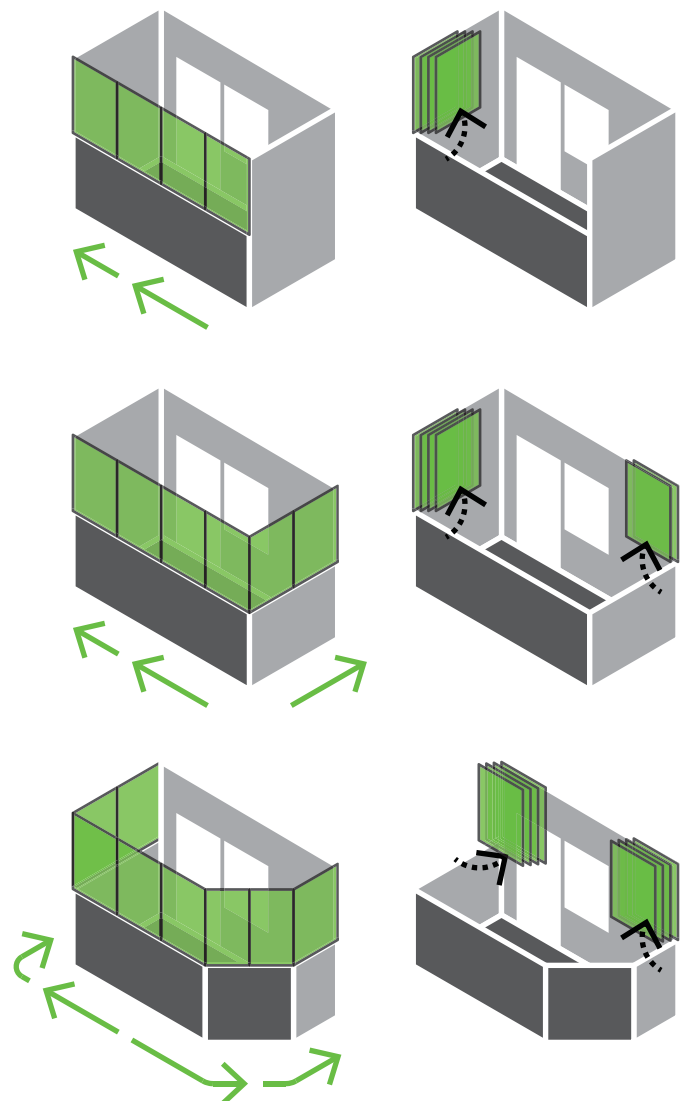

Balkonu iestiklojuma sistēmas

Balcony glazing systems

Sērija 610
Series 610

Konstrukcija Construction

610 sērijas iestiklojuma sistēma, piemērota montāžai uz esošām margu sistēmām vai balkona malas. Augšējā profilā iestiprina visas stikla vērtnes.

610 series glazing system – suitable for installation on existing railing systems or edge of the balcony. All window sashes are attached to the top profile.

Iestiklojuma sistēma piestiprināta uz esošas margas.
The glazing system is mounted on existing railings.

Atvēršana Opening

Iestiklojuma vērtnes ir iekarinātas augšējā profilā un tās tiek sabīdītas uz vienu vai abiem sāniem. Atveras visas vērtnes, iegūst līdz pat 100% telpas atvērumu.

Glass sashes are hanged in the top profile and are pushed to either one or both sides. All sashes are opening, which provides up to 100% space opening.

Iestiklojuma vērtņu atvēršanas veidi.
Opening types of glazing sashes.

Papildietas Components

Iestiklojuma vērtnes.
Glass sashes.

Apakšējais rokturis.
Bottom handle.

Ventilācija.
Ventilation.

Augšējais atvērējs.
Top opener.