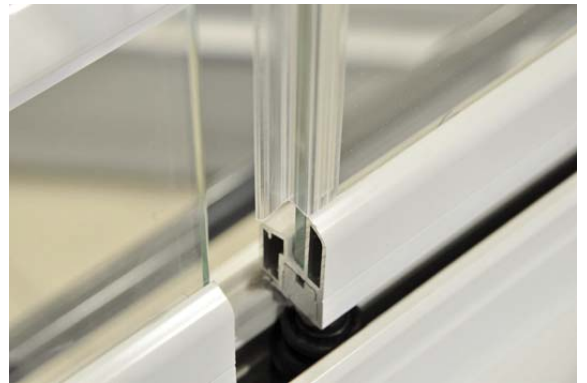

610 series glazing system – suitable for installation on existing railing systems or edge of the balcony. All window sashes are attached to the top profile.

Iestiklojuma sistēma piestiprināta uz esošas margas.
The glazing system is mounted on existing railings.

Atvēršana Opening

Iestiklojuma vērtnes ir iekarinātas augšējā profilā un tās tiek sabīdītas uz vienu vai abiem sāniem. Atveras visas vērtnes, iegūst līdz pat 100% telpas atvērumu.

Glass sashes are hanged in the top profile and are pushed to either one or both sides. All sashes are opening, which provides up to 100% space opening.

Iestiklojuma vērtņu atvēršanas veidi.
Opening types of glazing sashes.

Papildietas Components

Iestiklojuma vērtnes.
Glass sashes.

Apakšējais rokturis.
Bottom handle.

Ventilācija.
Ventilation.

Augšējais atvērējs.
Top opener.

Papildlietas Components

Vērtnes atvēršanas aukla.
Sash opening cord.

Stikla vērtne ar starpstiklu blīvējumu.
Sealing between the glasses.

Stikla vērtnes sienas blīvējums.
Glass wall seal.

RIPO fabrika SIA