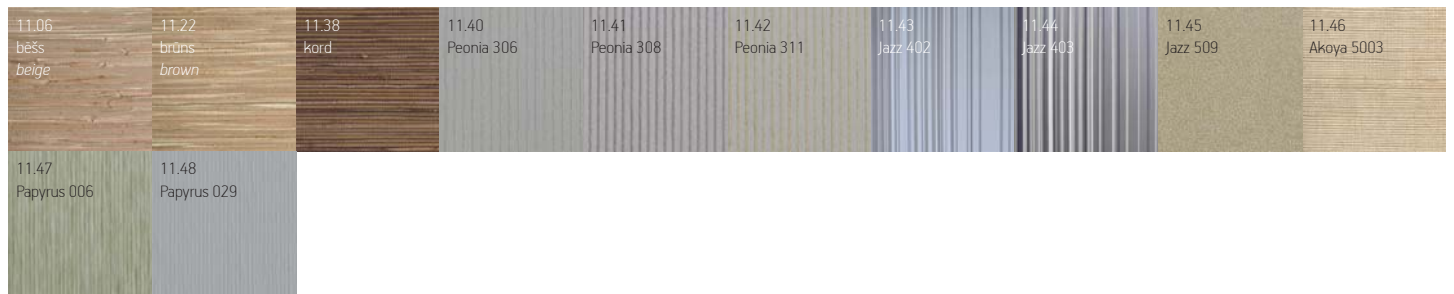

Finierējumi Eco krāsu grupa Veneer Eco colour group

Finierējumi Lux krāsu grupa Veneer Lux colour group

Exo pildījumi Exo fillings