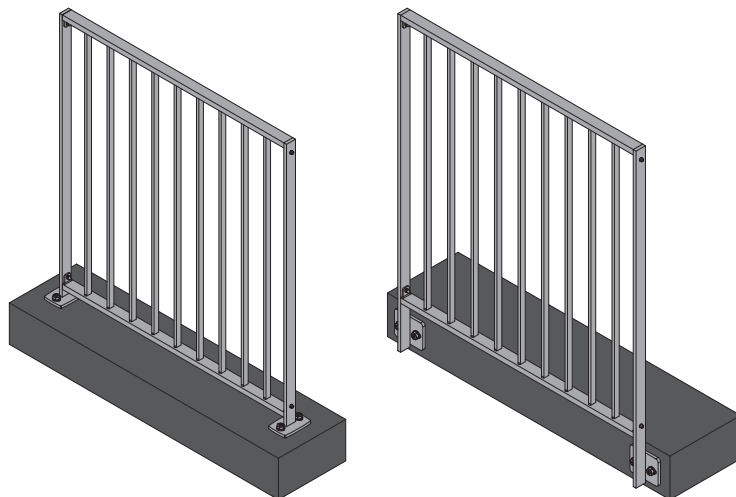

## *Metal railing systems, series 240*

TEHNISKĀ INFORMĀCIJA  
TECHNICAL INFORMATION

**riPo**

2018/05

## Sērija 240 Series 240

Metāla margu sērija 240 ir viegļas konstrukcijas sistēma. Tā sastāv no vertikālajiem balstiem, taisnā segmenta un stūra segmenta. Pateicoties pārdomātajai margu konstrukcijai, to uzstādīšana ir viegla un ērta. Tās ir paredzētas stiprināšanai uz pamatnes vai pie tās.

*Metal railing series 240 is light construction system. It consists of vertical newel posts, straight segment and corner segment. Thanks to the thoughtful railing construction, assembly is easy and comfortable. You can mount it either on top of the slab or on the side.*

### PRODUKCIJA PRODUCTION

1		Vertikālais balsts uz pamatnes, H = 1100 mm Newel post, on top, H = 1100 mm 240.20010.103 Zn Zn	
		komplektā savienojumu stiprinājumi including fastening set	2 gab. 2 pcs.
2		Vertikālais balsts pie pamatnes, H = 1100 mm Newel post, on side, H = 1100 mm 240.20011.103 Zn Zn	
		komplektā savienojumu stiprinājumi including fastening set	2 gab. 2 pcs.
3		Taisnais segments, W = 988 mm, H = 1060 mm Straight segment, W = 988 mm, H = 1060 mm 240.90014.103 Zn Zn	
4		Stūra segments, W = 245x245 mm, H = 1060 mm Corner segment, W = 245x245 mm, H = 1060 mm 240.90024.023 Zn Zn	
5		Savienotājs Connector 240.20012.013 Zn Zn	
		komplektā kniedes including rivets	2 gab. 2 pcs.