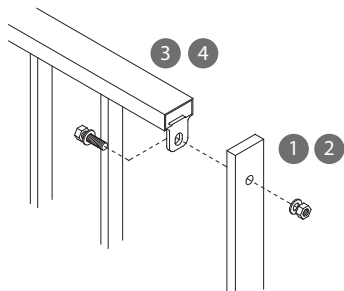

## Sērija 240 Series 240

Metāla margu sērija 240 ir viegļas konstrukcijas sistēma. Tā sastāv no vertikālajiem balstiem, taisnā segmenta un stūra segmenta. Pateicoties pārdomātajai margu konstrukcijai, to uzstādīšana ir viegla un ērta. Tās ir paredzētas stiprināšanai uz pamatnes vai pie tās.

*Metal railing series 240 is light construction system. It consists of vertical newel posts, straight segment and corner segment. Thanks to the thoughtful railing construction, assembly is easy and comfortable. You can mount it either on top of the slab or on the side.*

### PRODUKCIJA PRODUCTION

1		Vertikālais balsts uz pamatnes, H = 1100 mm Newel post, on top, H = 1100 mm 240.20010.103 Zn Zn	
		komplektā savienojumu stiprinājumi including fastening set	2 gab. 2 pcs.
2		Vertikālais balsts pie pamatnes, H = 1100 mm Newel post, on side, H = 1100 mm 240.20011.103 Zn Zn	
		komplektā savienojumu stiprinājumi including fastening set	2 gab. 2 pcs.
3		Taisnais segments, W = 988 mm, H = 1060 mm Straight segment, W = 988 mm, H = 1060 mm 240.90014.103 Zn Zn	
4		Stūra segments, W = 245x245 mm, H = 1060 mm Corner segment, W = 245x245 mm, H = 1060 mm 240.90024.023 Zn Zn	
5		Savienotājs Connector 240.20012.013 Zn Zn	
		komplektā kniedes including rivets	2 gab. 2 pcs.