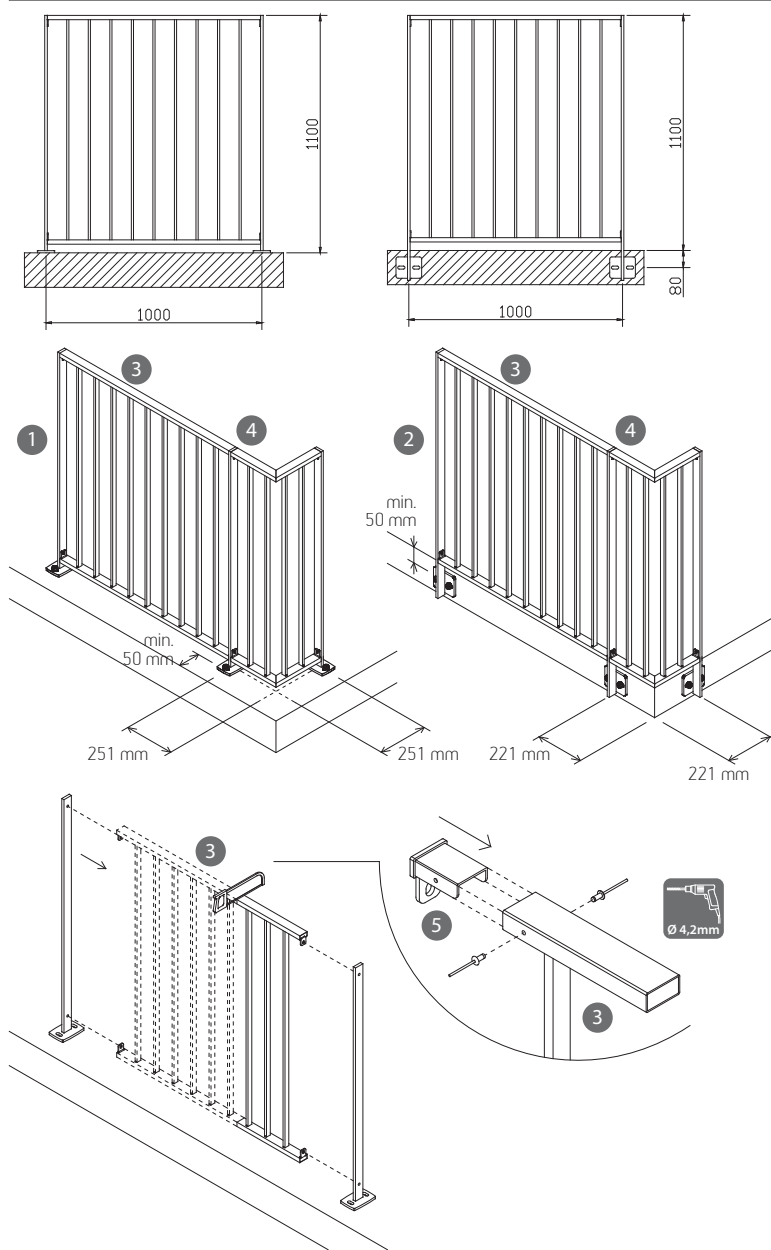

KONSTRUKCIJA CONSTRUCTION

KONTAKTI CONTACTS

RIPO fabrika SIA
Hanzas street 2, Pinki, Babite district, LV 2107, Latvia
info@ripo.lv
www.ripo.lv