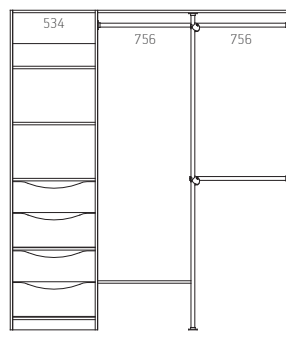

KOMPLEKTS Nr.4	CENA* PRICE*	
platums 1570-2100 mm	A grupa A group	227.58
SET Nr.4	B grupa B group	268.65
widht 1570-2100 mm	C grupa C group	338.99