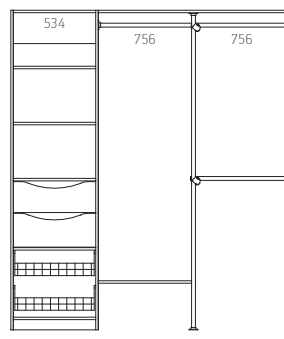

KOMPLEKTS Nr.5	CENA* PRICE*	
platums 1570-2100 mm	A grupa A group	250.76
SET Nr.5	B grupa B group	290.09
widht 1570-2100 mm	C grupa C group	357.51