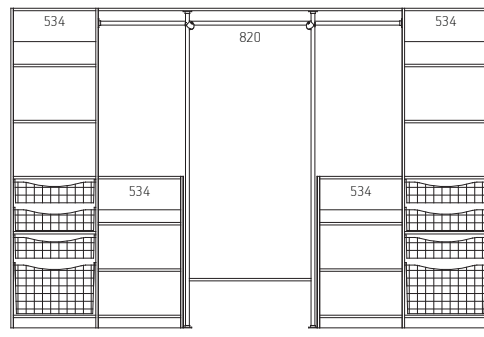

KOMPLEKTS Nr.11
platums 2700-3100 mm
SET Nr.11
widht 2700-3100 mm

CENA* PRICE*
A grupa A group 539.54
B grupa B group 635.68
C grupa C group 797.77