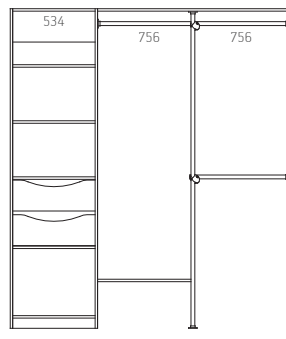

Mēbeļu sērija Classic

Furniture series Classic

KOMPLEKTS Nr.1	CENA* PRICE*	
platums 1570-2100 mm	A grupa A group	193.48
SET Nr.1	B grupa B group	234.52
widht 1570-2100 mm	C grupa C group	305.25