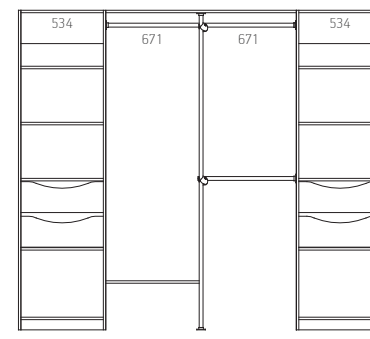

KOMPLEKTS Nr.6	CENA* PRICE*	
platums 2140-2500 mm	A grupa A group	321.56
SET Nr.6	B grupa B group	394.02
widht 2140-2500 mm	C grupa C group	516.80