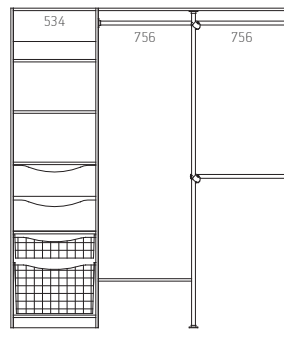

KOMPLEKTS Nr.2	CENA* PRICE*	
platums 1570-2100 mm	A grupa A group	247.66
SET Nr.2	B grupa B group	288.70
widht 1570-2100 mm	C grupa C group	359.43