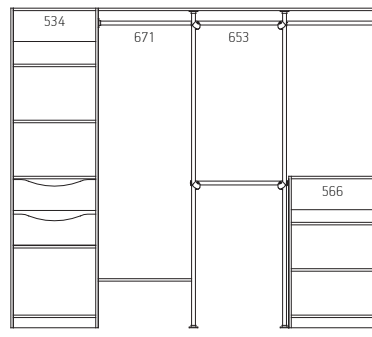

KOMPLEKTS Nr.8
platums 2140-2500 mm
SET Nr.8
widht 2140-2500 mm

CENA* PRICE*
A grupa A group 269.96
B grupa B group 329.77
C grupa C group 432.14