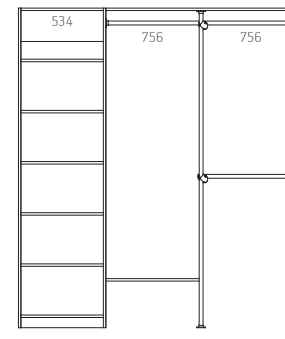

KOMPLEKTS Nr.3	CENA* PRICE*	
platums 1570-2100 mm	A grupa A group	153.64
SET Nr.3	B grupa B group	195.07
widht 1570-2100 mm	C grupa C group	266.46