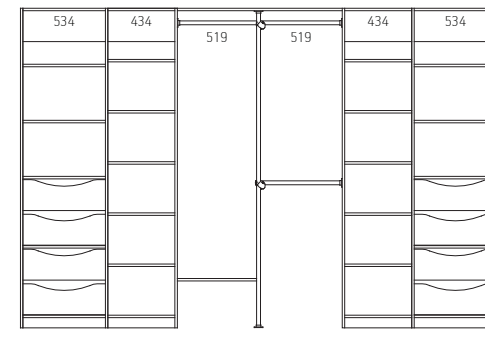

KOMPLEKTS Nr.12
platums 2700-3100 mm
SET Nr.12
widht 2700-3100 mm

CENA* PRICE*
A grupa A group 571.86
B grupa B group 682.15
C grupa C group 867.45