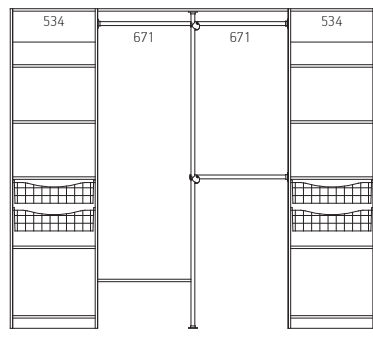

Mēbeļu sērija Classic

Furniture series Classic

KOMPLEKTS Nr.7
platums 2140-2500 mm
SET Nr.7
widht 2140-2500 mm

CENA* PRICE*
A grupa A group 338.53
B grupa B group 407.51
C grupa C group 524.44