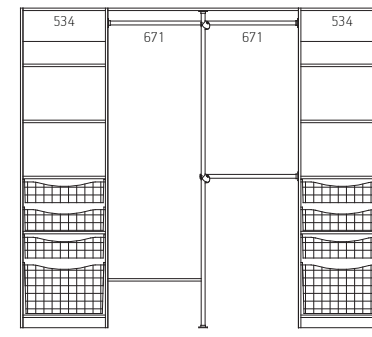

KOMPLEKTS Nr.9
platums 2140-2500 mm
SET Nr.9
widht 2140-2500 mm

CENA* PRICE*
A grupa A group 446.89
B grupa B group 515.87
C grupa C group 632.80