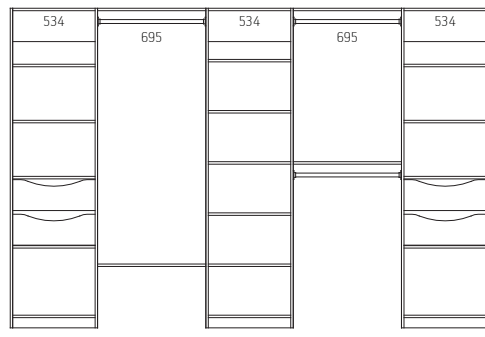

KOMPLEKTS Nr.10
platums 2700-3100 mm
SET Nr.10
widht 2700-3100 mm

CENA* PRICE*
A grupa A group 403.21
B grupa B group 511.29
C grupa C group 694.14