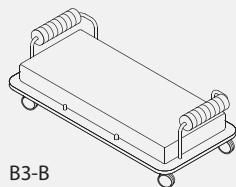

C3
KUMODE
P/A/Dz - 900/769/400

C4
KUMODE
P/A/Dz - 900/948/400

gulta un tās piederumi

B3-A
GULTA
P/A/Dz - 2100/686/1000
matracis - 1900/200/800

B3-B
GULTA
P/A/Dz - 2100/686/1000
matracis - 1900/200/800

Z1
SPILVENS
G/P - 800/400