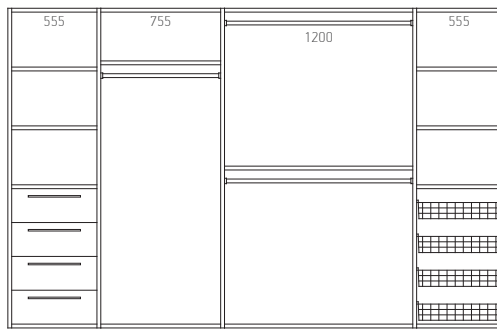

KOMPLEKTS Nr.5
platums 2290-3190 mm
SET Nr.5
widht 2290-3190 mm

CENA* PRICE*
A grupa A group 1013.04
B grupa B group 1125.69
C grupa C group 1344.97