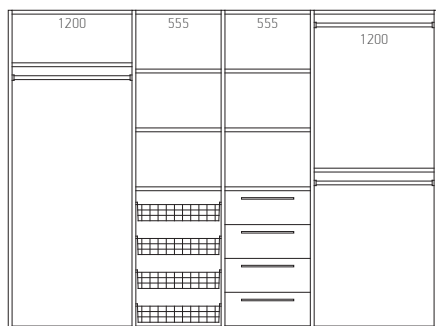

KOMPLEKTS Nr.10
platums 2745-3635 mm
SET Nr.10
widht 2745-3635 mm

CENA* PRICE*
A grupa A group 1054.75
B grupa B group 1179.91
C grupa C group 1424.01