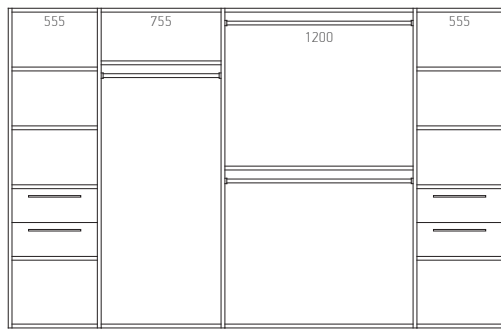

KOMPLEKTS Nr.4
platums 2290-3190 mm
SET Nr.4
widht 2290-3190 mm

CENA* PRICE*
A grupa A group 772.74
B grupa B group 889.02
C grupa C group 1115.33