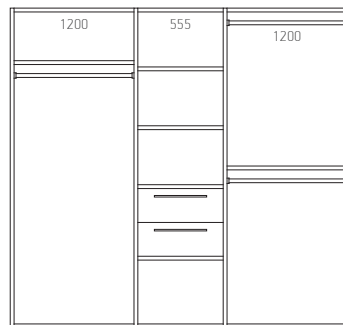

KOMPLEKTS Nr.8
platums 2165-3055 mm
SET Nr.8
widht 2165-3055 mm

CENA* PRICE*
A grupa A group 585.86
B grupa B group 688.63
C grupa C group 889.63