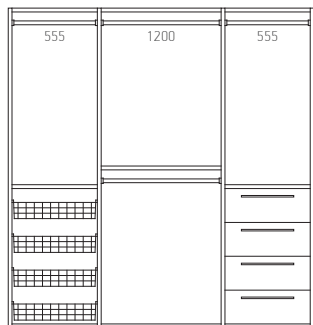

Mēbeļu sērija Legno

Furniture series Legno

KOMPLEKTS Nr.7
platums 1965-2410 mm
SET Nr.7
widht 1965-2410 mm

CENA* PRICE*
A grupa A group 873.60
B grupa B group 956.46
C grupa C group 1117.58