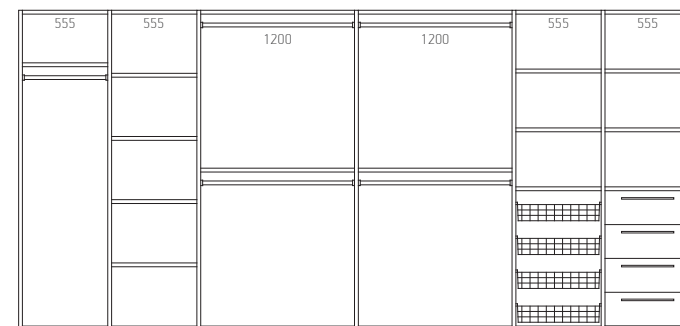

KOMPLEKTS Nr.12
platums 3905-4795 mm
SET Nr.12
widht 3905-4795 mm

CENA* PRICE*
A grupa A group 1281.17
B grupa B group 1448.44
C grupa C group 1774.84