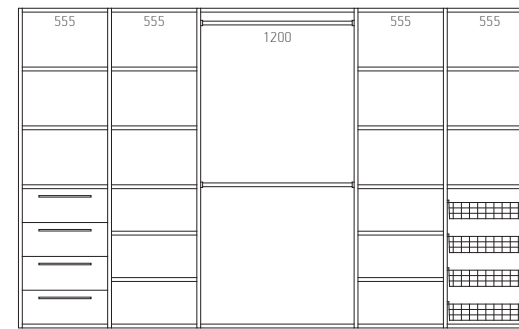

KOMPLEKTS Nr.6
platums 2670-3570 mm
SET Nr.6
widht 2670-3570 mm

CENA* PRICE*
A grupa A group 1146.98
B grupa B group 1285.71
C grupa C group 1555.80