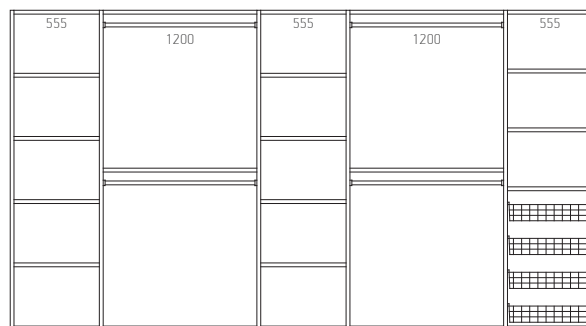

KOMPLEKTS Nr.11
platums 3325-4215 mm
SET Nr.11
widht 3325-4215 mm

CENA* PRICE*
A grupa A group 995.70
B grupa B group 1145.69
C grupa C group 1439.33