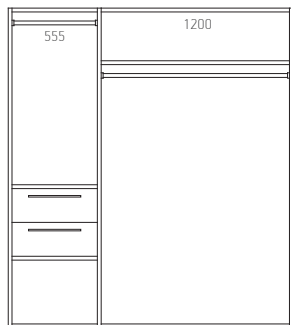

Mēbeļu sērija Legno

Furniture series Legno

KOMPLEKTS Nr.1
platums 930-1830 mm
SET Nr.1
widht 930-1830 mm

CENA* PRICE*
A grupa A group 408.41
B grupa B group 472.54
C grupa C group 597.60