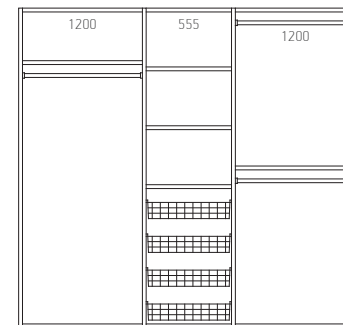

KOMPLEKTS Nr.9
platums 2165-3055 mm
SET Nr.9
widht 2165-3055 mm

CENA* PRICE*
A grupa A group 726.94
B grupa B group 825.72
C grupa C group 1019.49