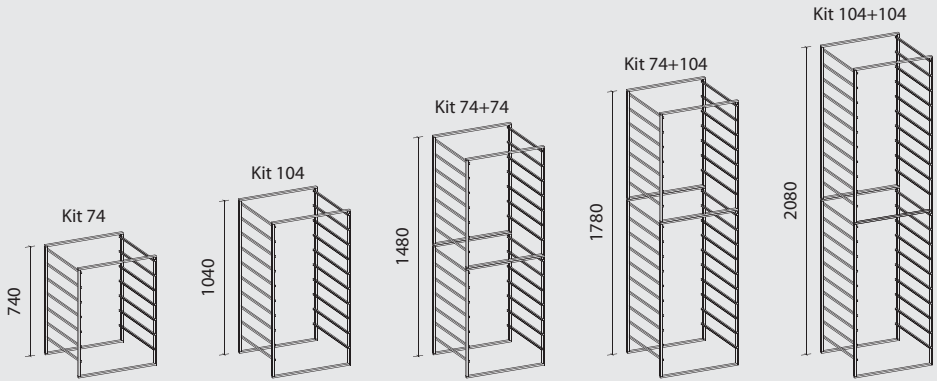

KRONŠTEINI PLAUKTU REŽĢIEM

Kronšteins WSB30

325 mm

Kronšteins WSB40

428 mm

Iekaramais caurules kronšteins

	skaits	
	balts	sudrabs
41111	<input type="checkbox"/>	41112 <input type="checkbox"/>
41211	<input type="checkbox"/>	41212 <input type="checkbox"/>
40111	<input type="checkbox"/>	40112 <input type="checkbox"/>