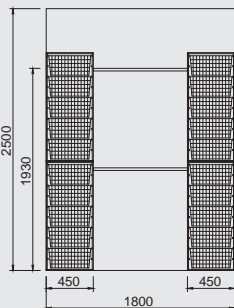

KRONŠTEINI PLAUKTU REŽĢIEM

Kronšteins WSB30

325 mm

Kronšteins WSB40

428 mm

Iekaramais caurules kronšteins

	skaits	
	balts	sudrabs
41111	<input type="checkbox"/>	41112 <input type="checkbox"/>
41211	<input type="checkbox"/>	41212 <input type="checkbox"/>
40111	<input type="checkbox"/>	40112 <input type="checkbox"/>

1

SBK104M 2 gb.
8300109 3 gb.
40005 3 gb.
40004 3 gb.

2

SBK104M 4 gb.
8300109 2 gb.
40004 4 gb.

3

35612 3 gb.
32212 17 gb.
1031140 5 gb.
1031240 1 gb.

4

SBK74M 1 gb.
35612 3 gb.
32212 11 gb.
1031140 3 gb.
1031240 1 gb.