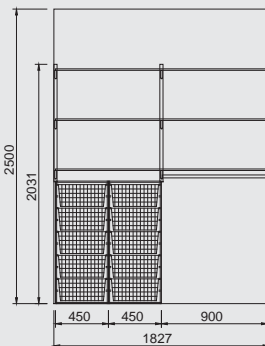

SBK104M 2 gb.
35312 3 gb.
41212 9 gb.
41842 3 gb.
8300109 1 gb.
40112 2 gb.

7