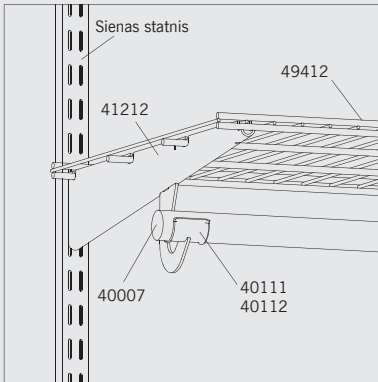

KRONŠTEINI PLAUKTU REŽĢIEM

Kronšteins WSB30

325 mm

Kronšteins WSB40

428 mm

Iekaramais caurules kronšteins

	skaits	
	balts	sudrabs
41111	<input type="checkbox"/>	41112 <input type="checkbox"/>
41211	<input type="checkbox"/>	41212 <input type="checkbox"/>
40111	<input type="checkbox"/>	40112 <input type="checkbox"/>