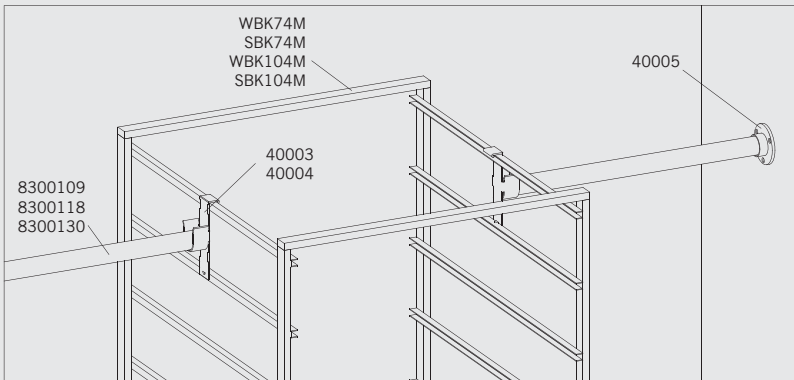

KRONŠTEINI PLAUKTU REŽĢIEM

Kronšteins WSB30

325 mm

Kronšteins WSB40

428 mm

Iekaramais caurules kronšteins

	skaits	
	balts	sudrabs
41111	<input type="checkbox"/>	41112 <input type="checkbox"/>
41211	<input type="checkbox"/>	41212 <input type="checkbox"/>
40111	<input type="checkbox"/>	40112 <input type="checkbox"/>