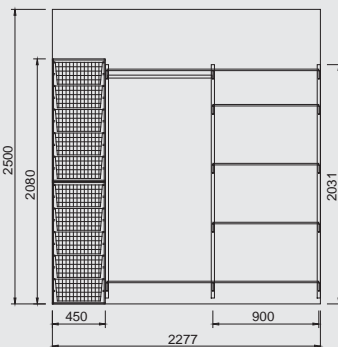

SBK104M 2 gb.
35612 3 gb.
41212 12 gb.
41842 2 gb.
49412 3 gb.
8300109 1 gb.
40112 2 gb.

6