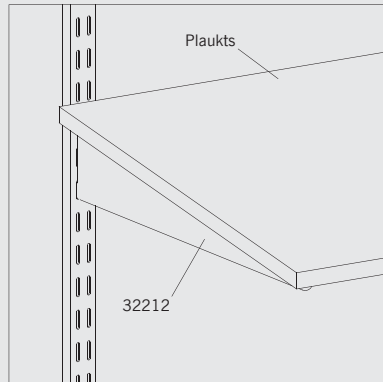

KRONŠTEINI PLAUKTU REŽĢIEM

Kronšteins WSB30

325 mm

Kronšteins WSB40

428 mm

Iekaramais caurules kronšteins

	skaits	
	balts	sudrabs
41111	<input type="checkbox"/>	41112 <input type="checkbox"/>
41211	<input type="checkbox"/>	41212 <input type="checkbox"/>
40111	<input type="checkbox"/>	40112 <input type="checkbox"/>