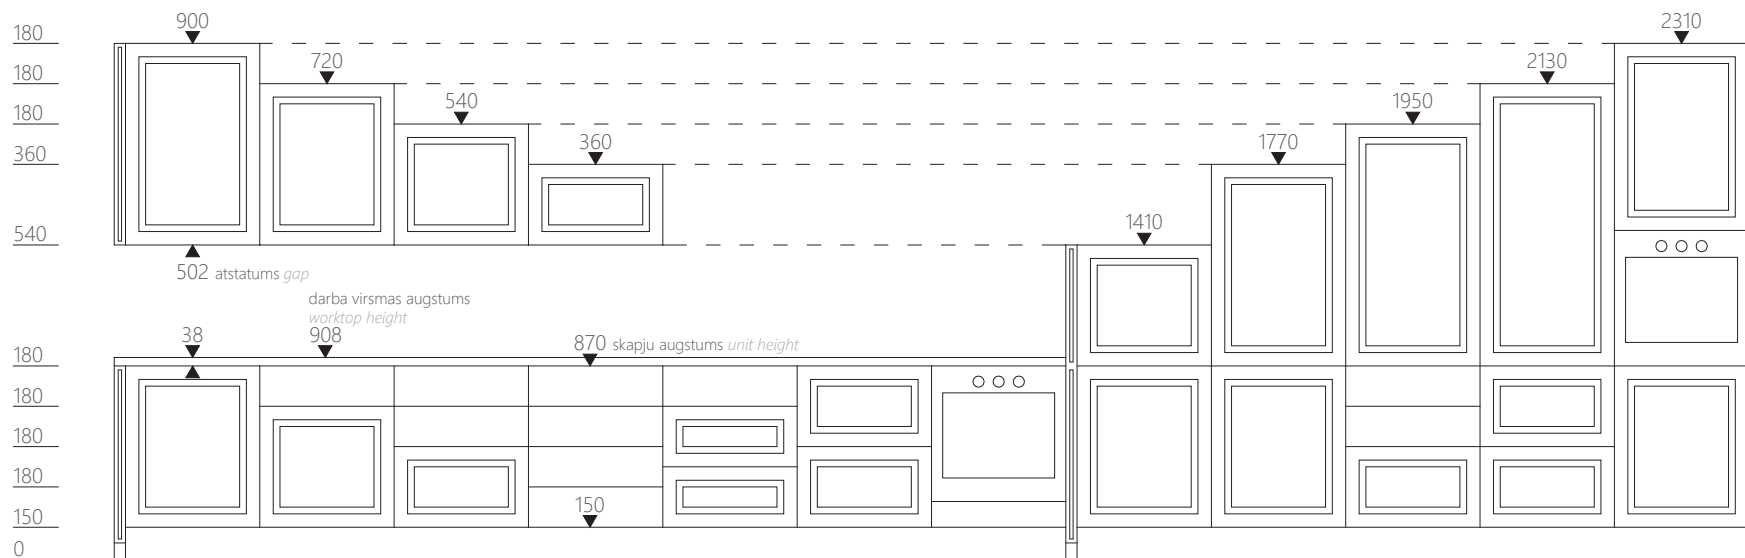

Sienas skapji

Wall unit

W 300/400/500/600/700/800/900/1000/1100/1200
 H 360/540/720/900
 D 360

Sānu paneļi

Side panels

T 25/50

Cokols

Plinth

H 150/100

Grīdas skapji

Base units

atvērts skapis, 2 plaukti
W 150-900, H 720, D 580
open shelf unit, 2 shelves
W 150-900, H 720, D 580

1 durvis, 2 plaukti
W 300-600, H 720, D 580
1 door, 2 shelves
W 300-600, H 720, D 580

2 durvis, 2 plaukti
W 600-1000, H 720, D 580
open shelf cabinet, 2 shelves
W 600-1000, H 720, D 580

1 atvilktnē, 1 durvis, 1 plaukti
W 300-600, H 720, D 580
1 drawer, 1 door, 1 shelf
W 300-600, H 720, D 580